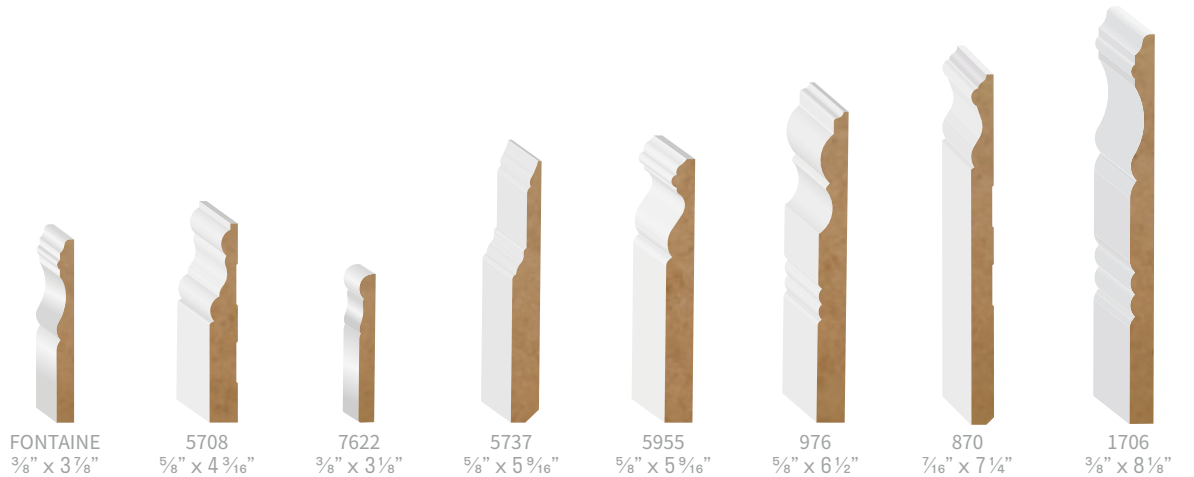

1/4 DE ROND
QUARTER ROUND

Ogees
Crown Mouldings

collection standard

PLINTHES
BASEBOARDS