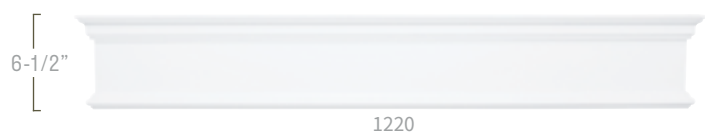

Boiseries architecturales

Architectural Mouldings

TÊTES FRANÇAISES
DOOR HEADS

SEUILS DE FENÊTRES
WINDOW SILLS